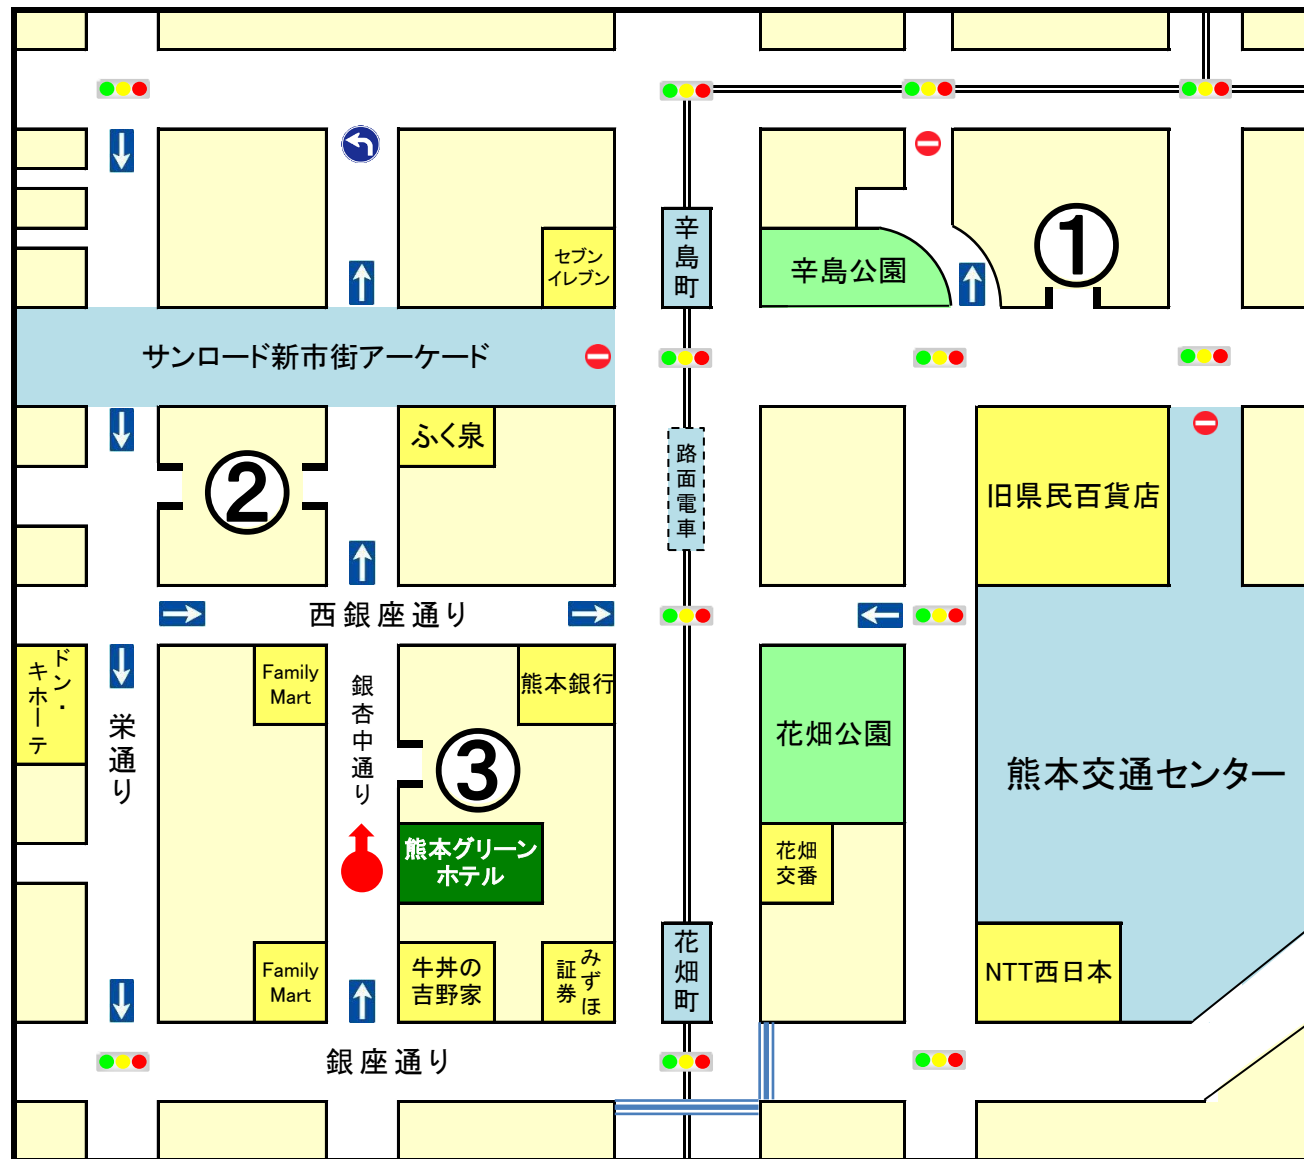

近隣駐車場ののご案内

当ホテルは専用の駐車場を持ち合わせておりません。
お近くの契約・一般有料駐車場をご利用ください。

契約駐車場	① パスト24辛島公園 TEL 096-322-0024		
	料金	15:00 ~ 翌朝11:00	1,000円
	時間外	100円/60分 (最初の1時間200円)	
	高さ制限	2.3m迄	出入庫 可
	収容台数	700台	形式 自走式
	駐車券をフロントにご提出ください。 ※9階建ての駐車場 《注意》辛島公園地下駐車場ではございません。		

一般駐車場	② 新市街パーキング TEL 096-355-9955		
	料金	18:00 ~ 翌朝 8:30	1,300円
	時間外	100円/30分	
	高さ制限	2.1m迄	出入庫 不可
収容台数	300台	形式 自走式	

一般駐車場	③ 三和パーキング TEL 096-322-7841		
	料金	18:00 ~ 翌朝 7:00	1,200円
	時間外	100円/30分	
	高さ制限	1.55m迄	出入庫 不可
収容台数	70台	形式 立体式	